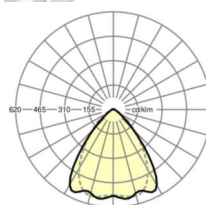

## Оптика

Оснастка	LED, цветопередача/оттенок света CRI ≥ 80 / 3000K
Допуск для координаты цветности (MacAdam)	3SDCM
Номинальный световой поток	6021lm
Срок службы LED	70000h L80/B10 (Tq 40°C), 100000h L80/B50 (Tq 35°C)
светоотдача светильников	175lm/W
Угол излучения	80° (C0) / 75° (C90)
UGR поп./вдоль	19.4 / 20.1

## Механика

цвет корпуса	белый стандартный для электротехники RAL 9016
размеры (LxWxH/DxH)	1531mm x 55mm x 37mm
вес (нетто)	1.75kg
Вид монтажа	сборка трековых систем, световая структура

## DEEP-LINK

<https://www.regiolum.de/ru/article/19535004290>

Ссылка	LED 6000lm 830
ηLB	100 %
Φ ↓/↑	98 % / 2 %
UGR поп./вдоль	19.4 / 20.1

размеры

L	1531 mm	Длина
B	55 mm	Ширина
H	37 mm	Высота