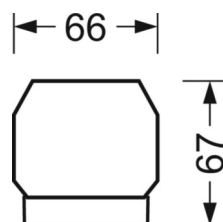

## Механика

цвет корпуса	белый стандартный для электротехники RAL 9016
размеры (LxWxH/DxH)	1531mm x 55mm x 37mm
вес (нетто)	1.75kg
Вид монтажа	сборка трековых систем, световая структура

## DEEP-LINK

<https://www.regiolum.de/ru/article/19535004290>

Ссылка	LED 6000lm 830
ηLB	100 %
Φ ↓/↑	98 % / 2 %
UGR поп./вдоль	19.4 / 20.1

размеры

L	1531 mm	Длина
B	55 mm	Ширина
H	37 mm	Высота