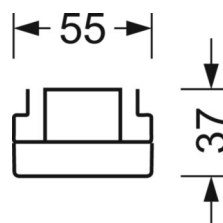

## Механика

цвет корпуса	белый стандартный для электротехники RAL 9016
размеры (LxWxH/DxH)	1531mm x 55mm x 37mm
вес (нетто)	1.75kg
Вид монтажа	сборка трековых систем, световая структура

## DEEP-LINK

<https://www.regiolum.de/ru/article/19535004290>

Ссылка	LED 6000lm 830
ηLB	100 %
Φ ↓/↑	98 % / 2 %
UGR поп./вдоль	19.4 / 20.1

размеры

L	1531 mm	Длина
B	55 mm	Ширина
H	37 mm	Высота